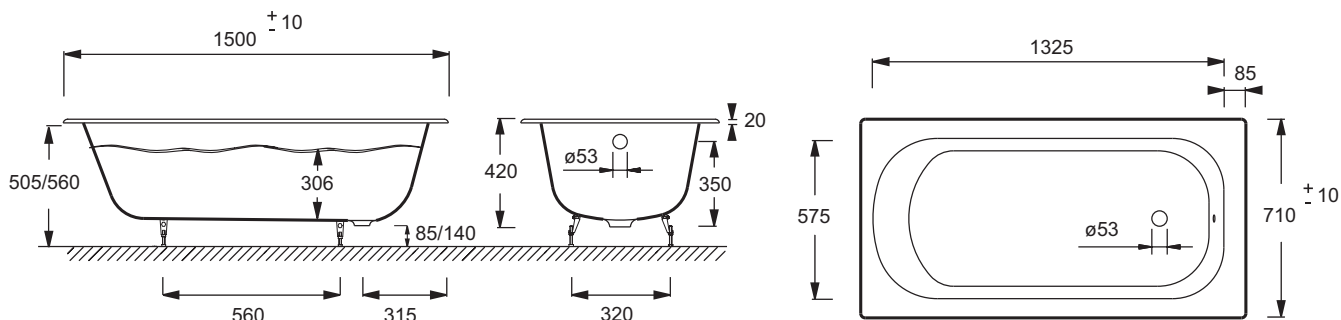

E2962

Коллекция: NATHALIE

Отделка*:

00 - Белый

Технические характеристики

- РАЗМЕРЫ (СМ): 150 x 70 см
- МАТЕРИАЛ: Чугун
- ТИП УСТАНОВКИ: Встраиваемые
- ФОРМА: Прямоугольные

Связанные продукты

- E2958: Набор хромированных ручек
- E2956RU: Набор

Общая информация

Спецификация продукта: Ванна для установки с ножками (без ручек). E2962. Коллекция: NATHALIE. РАЗМЕРЫ (СМ): 150 x 70 см. МАТЕРИАЛ: Чугун. ТИП УСТАНОВКИ: Встраиваемые. ФОРМА: Прямоугольные.